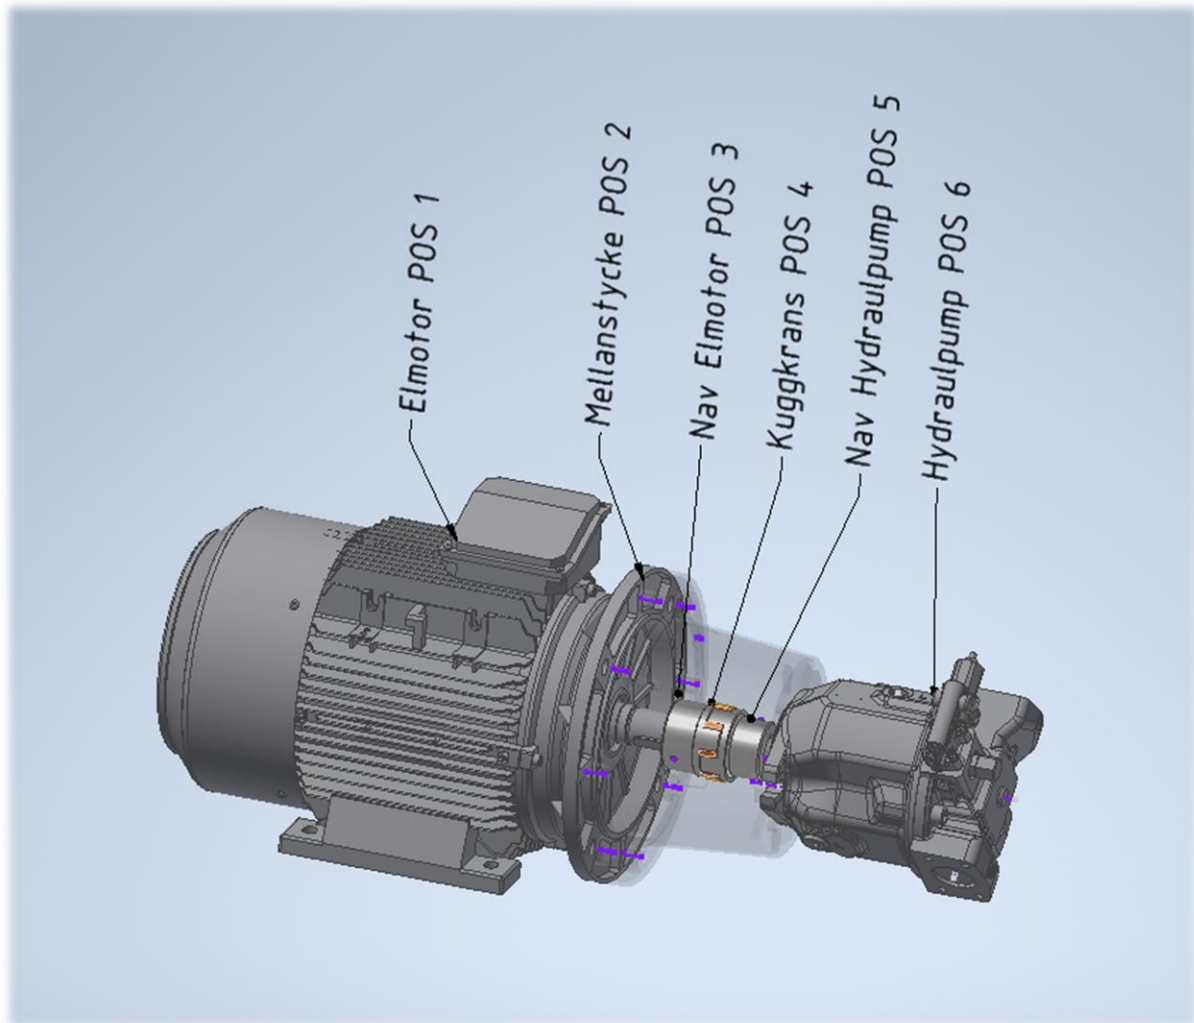

A10VSO 71 + 30kW

1	B120335	3DL3 200L-4 30kW 400/690V 50Hz 1470rpm B3/B5 IE3
2	104026040900	PK400/04/09-00 L=204mm
3	020423105500	ROTEX 42 nav $\varnothing$55mm, 1a
4	020421000042	ROTEX 42 kuggkrans 98 SH-A lila
5	020423003200	ROTEX 42 nav $\varnothing$32mm,
6	R902473184	A A10VSO 71 DFR1/31R-VPA42N00