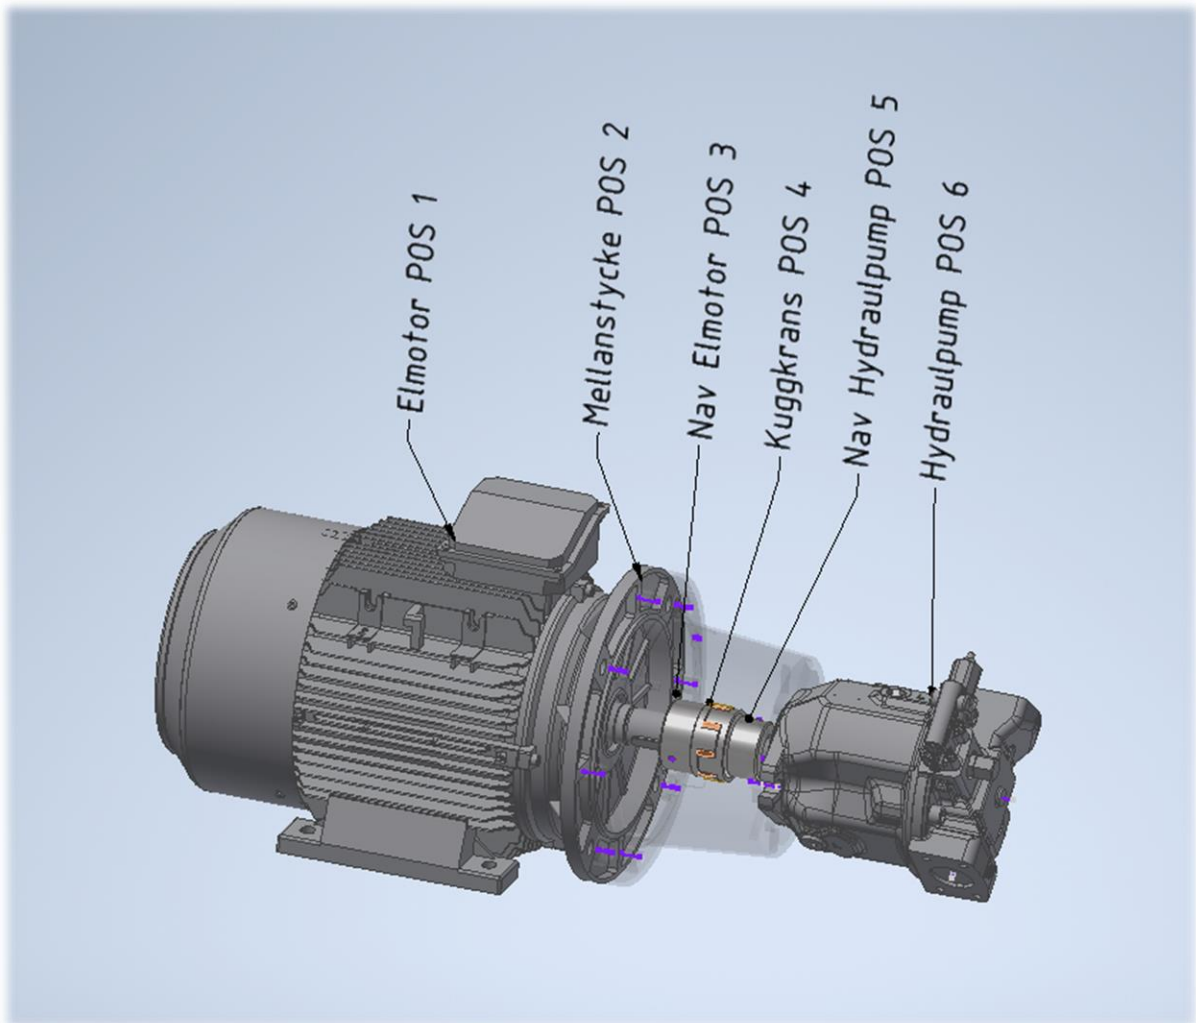

A10VSO 71 + 11kW

1	B119810	3DL3 160M-4 11kW 400/690V 50Hz 1460rpm B3/B5 IE3
2	103526048600	PK350/04/86-00 L=188mm
3	020383104200	ROTEX 38/45 nav D=42mm
4	020381000045	ROTEX 38 kuggkrans 92 SH-A orange
5	020383003200	ROTEX 38 nav \varnothing 32mm, 1
6	R902473184	A A10VSO 71 DFR1/31R-VPA42N00

A10VSO 71 + 15kW

1	B115890	3DL2 160L-4 15kW 400/690V 50Hz 1460rpm B3/B5 IP55 IE2
2	103526048600	PK350/04/86-00 L=188mm
3	020383104200	ROTEX 38/45 nav D=42mm
4	020381000045	ROTEX 38 kuggkrans 92 SH-A orange
5	020383003200	ROTEX 38 nav \varnothing 32mm, 1
6	R902473184	A A10VSO 71 DFR1/31R-VPA42N00

A10VSO 71 + 18,5kW

1	B120333	3DL3 180M-4 18,5kW 400/690V 50Hz 1470rpm B3/B5 IP55 IE3
2	103526062600	PK350/06/26-00 L=204mm
3	020423104800	ROTEX 42/55 GG-25 nav \varnothing 48mm
4	020421000045	ROTEX 42 kuggkrans 92 SH-A orange
5	020423003200	ROTEX 42 nav \varnothing 32mm,
6	R902473184	A A10VSO 71 DFR1/31R-VPA42N00

A10VSO 71 + 22kW

1	B120795	3DL3 180L-4 22kW 400/690V 50Hz 1470rpm B3/B5 IP55 IE3
2	103526062600	PK350/06/26-00 L=204mm
3	020423104800	ROTEX 42/55 GG-25 nav \varnothing 48mm
4	020421000045	ROTEX 42 kuggkrans 92 SH-A orange
5	020423003200	ROTEX 42 nav \varnothing 32mm,
6	R902473184	A A10VSO 71 DFR1/31R-VPA42N00