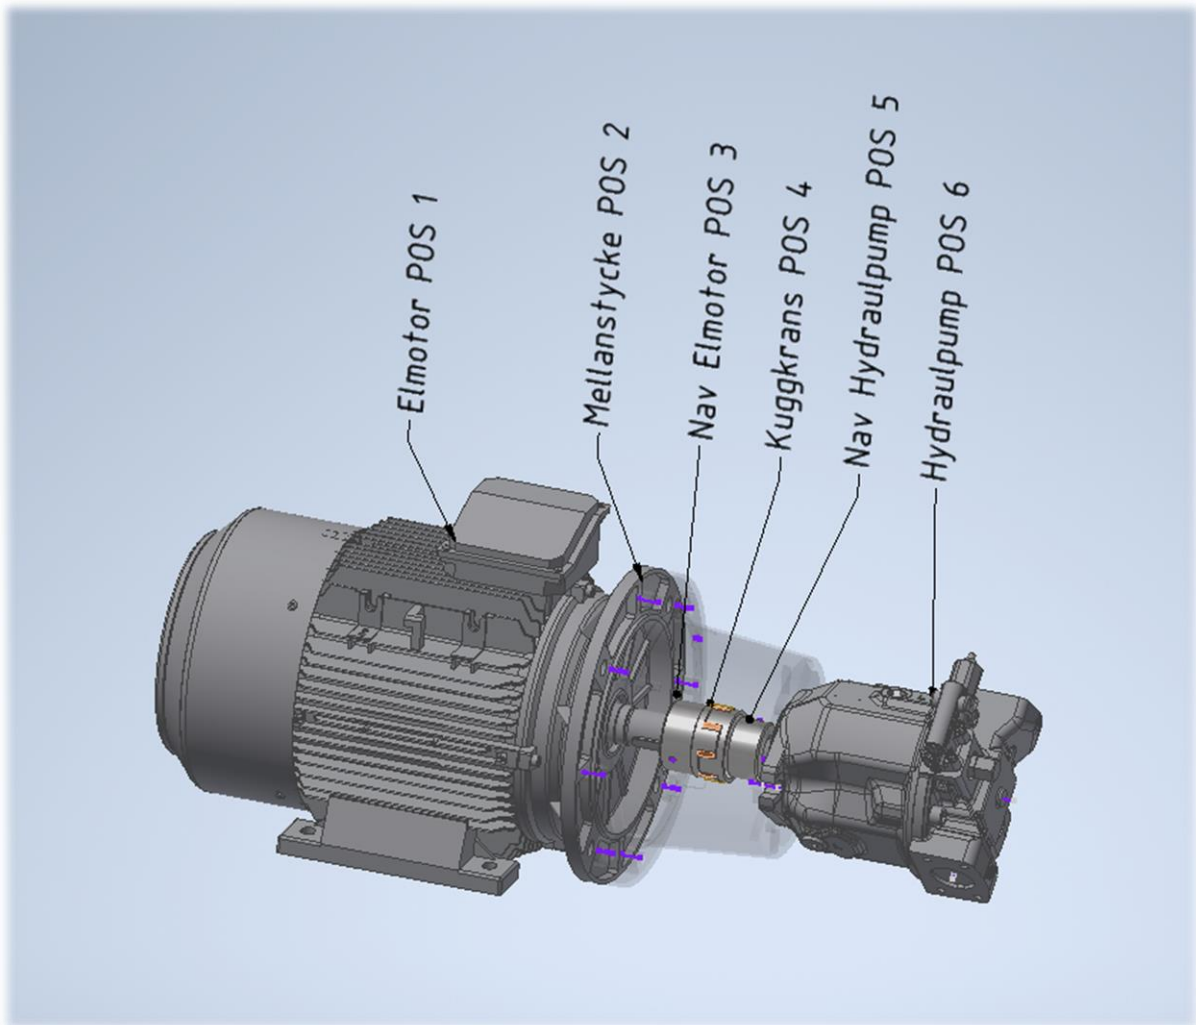

A10VSO 71 + 11kW

1	B119810	3DL3 160M-4 11kW 400/690V 50Hz 1460rpm B3/B5 IE3
2	103526048600	PK350/04/86-00 L=188mm
3	020383104200	ROTEX 38/45 nav D=42mm
4	020381000045	ROTEX 38 kuggkrans 92 SH-A orange
5	020383003200	ROTEX 38 nav \varnothing 32mm, 1
6	R902473184	A A10VSO 71 DFR1/31R-VPA42N00

A10VSO 71 + 15kW

1	B115890	3DL2 160L-4 15kW 400/690V 50Hz 1460rpm B3/B5 IP55 IE2
2	103526048600	PK350/04/86-00 L=188mm
3	020383104200	ROTEX 38/45 nav D=42mm
4	020381000045	ROTEX 38 kuggkrans 92 SH-A orange
5	020383003200	ROTEX 38 nav \varnothing 32mm, 1
6	R902473184	A A10VSO 71 DFR1/31R-VPA42N00

A10VSO 71 + 18,5kW

1	B120333	3DL3 180M-4 18,5kW 400/690V 50Hz 1470rpm B3/B5 IP55 IE3
2	103526062600	PK350/06/26-00 L=204mm
3	020423104800	ROTEX 42/55 GG-25 nav \varnothing 48mm
4	020421000045	ROTEX 42 kuggkrans 92 SH-A orange
5	020423003200	ROTEX 42 nav \varnothing 32mm,
6	R902473184	A A10VSO 71 DFR1/31R-VPA42N00

A10VSO 71 + 22kW

1	B120795	3DL3 180L-4 22kW 400/690V 50Hz 1470rpm B3/B5 IP55 IE3
2	103526062600	PK350/06/26-00 L=204mm
3	020423104800	ROTEX 42/55 GG-25 nav \varnothing 48mm
4	020421000045	ROTEX 42 kuggkrans 92 SH-A orange
5	020423003200	ROTEX 42 nav \varnothing 32mm,
6	R902473184	A A10VSO 71 DFR1/31R-VPA42N00