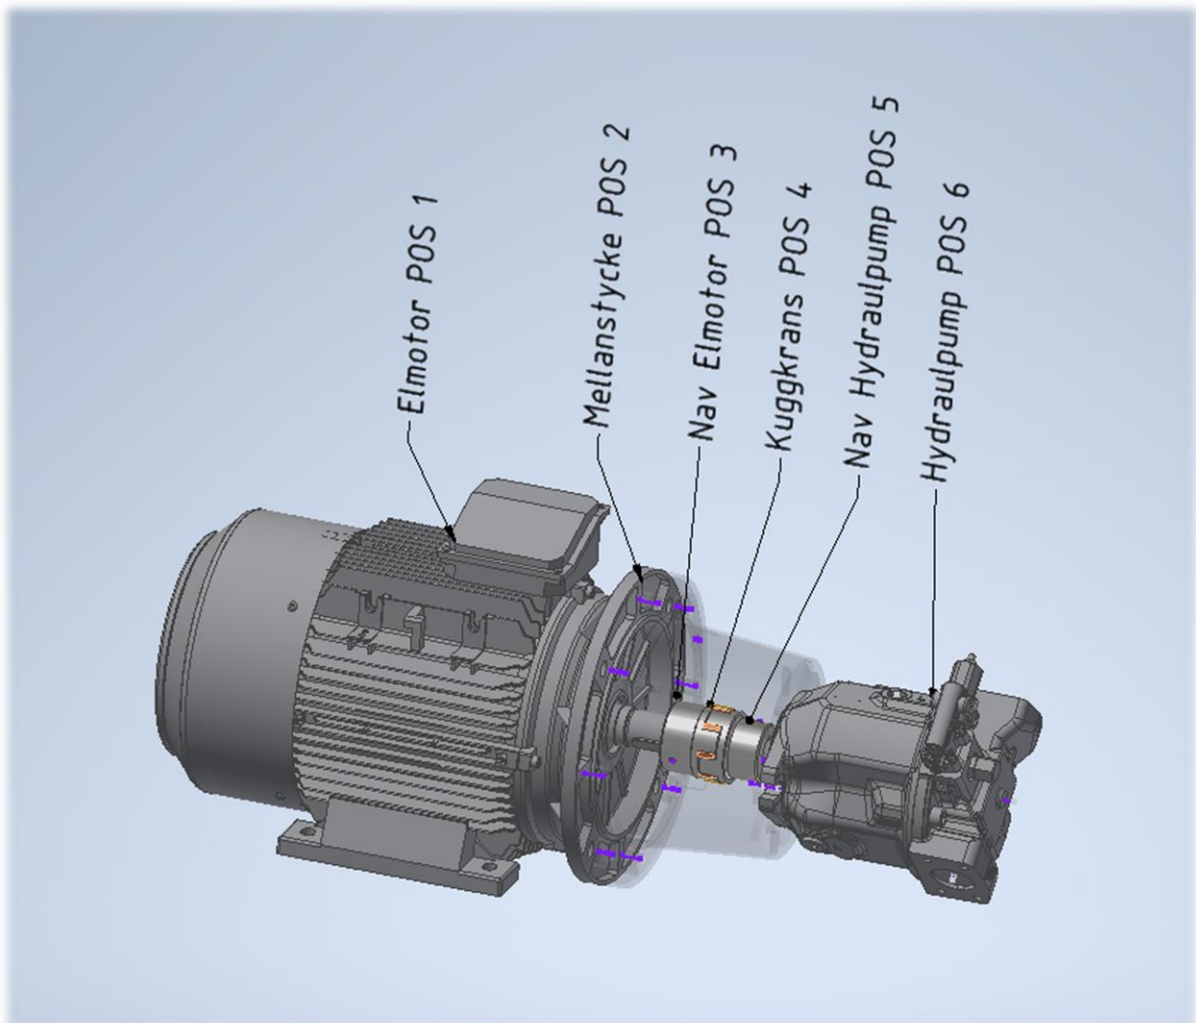

A10VSO 71 + 11kW

1	B119810	3DL3 160M-4 11kW 400/690V 50Hz 1460rpm B3/B5 IE3
2	103526048600	PK350/04/86-00 L=188mm
3	020383104200	ROTEX 38/45 nav D=42mm
4	020381000045	ROTEX 38 kuggkrans 92 SH-A orange
5	020383003200	ROTEX 38 nav \varnothing 32mm, 1
6	R902473184	A A10VSO 71 DFR1/31R-VPA42N00

A10VSO 71 + 15kW

1	B115890	3DL2 160L-4 15kW 400/690V 50Hz 1460rpm B3/B5 IP55 IE2
2	103526048600	PK350/04/86-00 L=188mm
3	020383104200	ROTEX 38/45 nav D=42mm
4	020381000045	ROTEX 38 kuggkrans 92 SH-A orange
5	020383003200	ROTEX 38 nav \varnothing 32mm, 1
6	R902473184	A A10VSO 71 DFR1/31R-VPA42N00

A10VSO 71 + 18,5kW

1	B120333	3DL3 180M-4 18,5kW 400/690V 50Hz 1470rpm B3/B5 IP55 IE3
2	103526062600	PK350/06/26-00 L=204mm
3	020423104800	ROTEX 42/55 GG-25 nav \varnothing 48mm
4	020421000045	ROTEX 42 kuggkrans 92 SH-A orange
5	020423003200	ROTEX 42 nav \varnothing 32mm,
6	R902473184	A A10VSO 71 DFR1/31R-VPA42N00

A10VSO 71 + 22kW

1	B120795	3DL3 180L-4 22kW 400/690V 50Hz 1470rpm B3/B5 IP55 IE3
2	103526062600	PK350/06/26-00 L=204mm
3	020423104800	ROTEX 42/55 GG-25 nav \varnothing 48mm
4	020421000045	ROTEX 42 kuggkrans 92 SH-A orange
5	020423003200	ROTEX 42 nav \varnothing 32mm,
6	R902473184	A A10VSO 71 DFR1/31R-VPA42N00