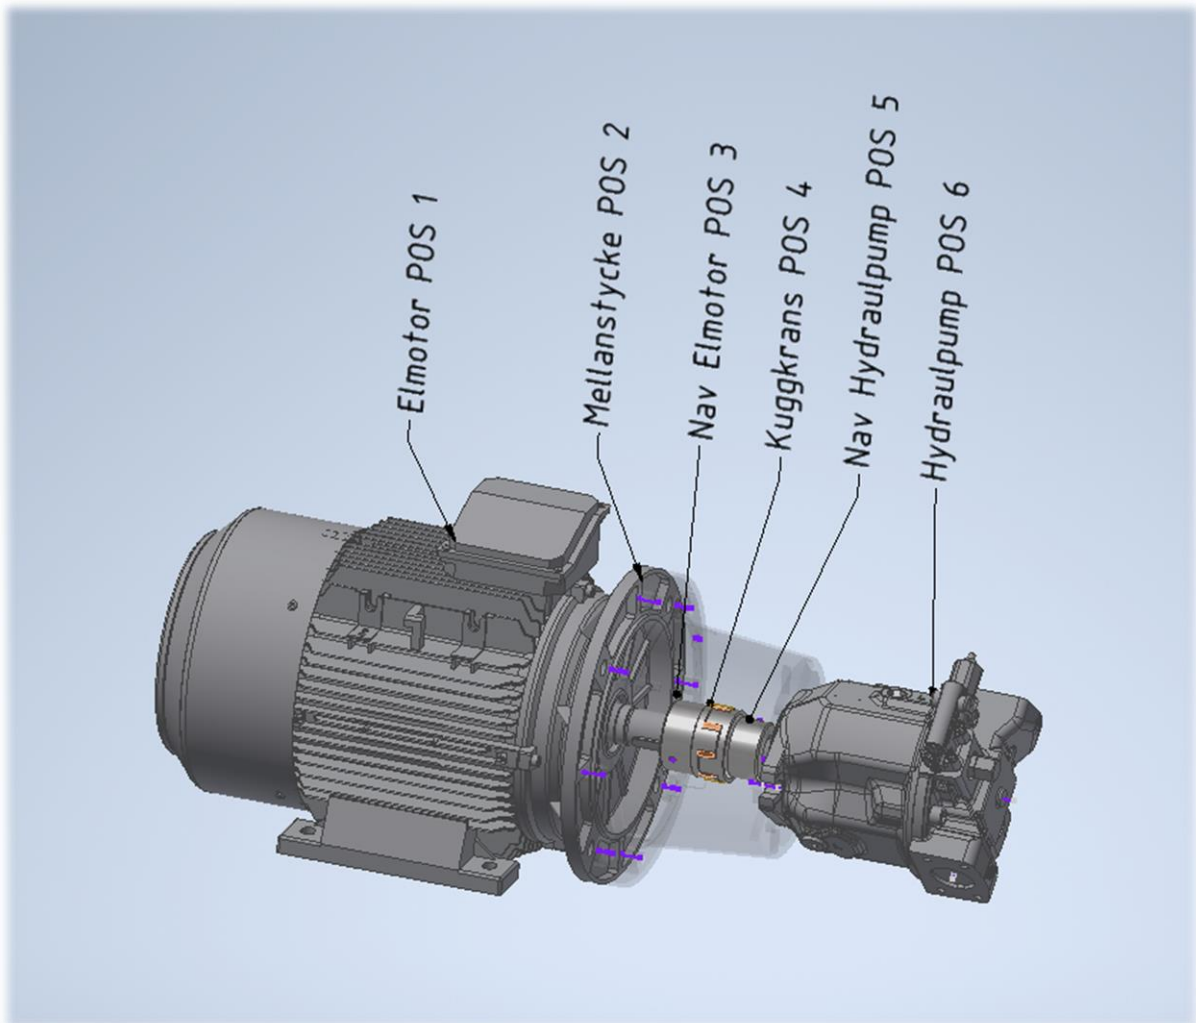

A10VSO 45 + 7,5kW

1	B121084	4AL3 132M-4 7,5kW 400/690V B3/B5 IE3
2	103026049600	PK300/04/96-00 L=155
3	020285103800	ROTEX 28 nav \varnothing 38mm, 1a
4	020281000045	ROTEX 28 kuggkrans 92 SH-A orange
5	020285102500	ROTEX 28 nav \varnothing 25mm, 1a
6	R910967365	A A10VSO 45 DFR1/31R-VPA12N00

A10VSO 45 + 11kW

1	B119810	3DL3 160M-4 11kW 400/690V 50Hz 1460 rpm B3/B5 IE3
2	103526045400	PK350/04/54-00 L=188mm
3	020383104200	ROTEX 38/45 nav D=42mm
4	020381000045	ROTEX 38 kuggkrans 92 SH-A orange
5	020383002500	ROTEX 38 nav \varnothing 25mm, 1
6	R910967365	A A10VSO 45 DFR1/31R-VPA12N00

A10VSO 45 + 15kW

1	B115890	3DL2 160L-4 15kW 400/690V 50Hz 1460rpm B3/B5 IP55 IE2
2	103526045400	PK350/04/54-00 L=188mm
3	020383104200	ROTEX 38/45 nav D=42mm
4	020381000045	ROTEX 38 kuggkrans 92 SH-A orange
5	020383002500	ROTEX 38 nav \varnothing 25mm, 1
6	R910967365	A A10VSO 45 DFR1/31R-VPA12N00

A10VSO 45 + 18,5kW

1	B120333	3DL3 180M-4 18,5kW 400/690V 50Hz 1470rpm B3/B5 IP55 IE3
2	103526068700	PK350/06/87-00 L=204mm
3	020423104800	ROTEX 42/55 GG-25 nav \varnothing 48mm
4	020421000045	ROTEX 42 kuggkrans 92 SH-A orange
5	020423002500	ROTEX 42 nav \varnothing 25mm, 1
6	R910967365	A A10VSO 45 DFR1/31R-VPA12N00