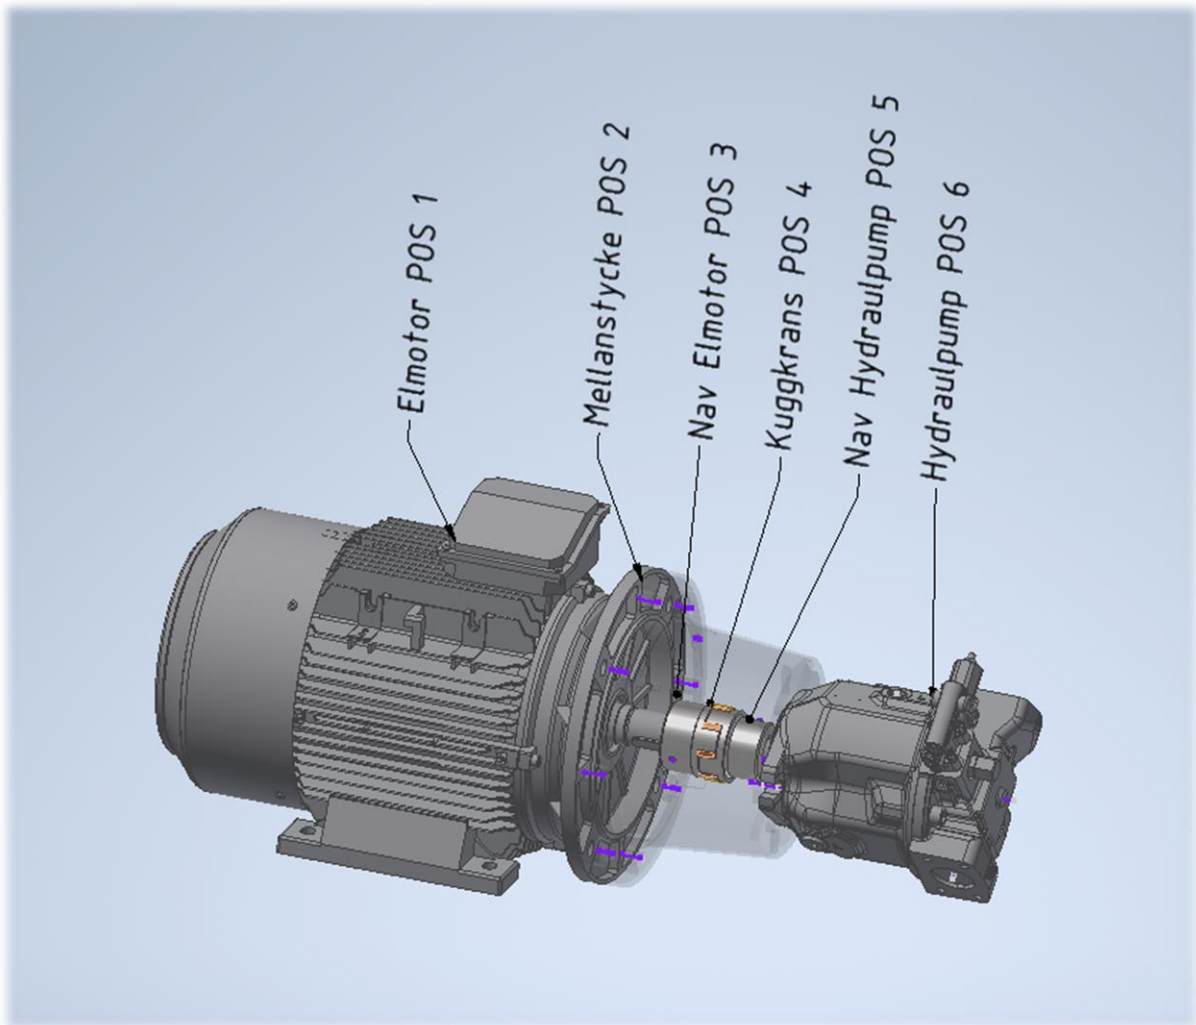

A10VSO 45 + 7,5kW

1	B121084	4AL3 132M-4 7,5kW 400/690V B3/B5 IE3
2	103026049600	PK300/04/96-00 L=155
3	020285103800	ROTEX 28 nav \varnothing 38mm, 1a
4	020281000045	ROTEX 28 kuggkrans 92 SH-A orange
5	020285102500	ROTEX 28 nav \varnothing 25mm, 1a
6	R910967365	A A10VSO 45 DFR1/31R-VPA12N00

A10VSO 45 + 11kW

1	B119810	3DL3 160M-4 11kW 400/690V 50Hz 1460 rpm B3/B5 IE3
2	103526045400	PK350/04/54-00 L=188mm
3	020383104200	ROTEX 38/45 nav D=42mm
4	020381000045	ROTEX 38 kuggkrans 92 SH-A orange
5	020383002500	ROTEX 38 nav \varnothing 25mm, 1
6	R910967365	A A10VSO 45 DFR1/31R-VPA12N00

A10VSO 45 + 15kW

1	B115890	3DL2 160L-4 15kW 400/690V 50Hz 1460rpm B3/B5 IP55 IE2
2	103526045400	PK350/04/54-00 L=188mm
3	020383104200	ROTEX 38/45 nav D=42mm
4	020381000045	ROTEX 38 kuggkrans 92 SH-A orange
5	020383002500	ROTEX 38 nav \varnothing 25mm, 1
6	R910967365	A A10VSO 45 DFR1/31R-VPA12N00

A10VSO 45 + 18,5kW

1	B120333	3DL3 180M-4 18,5kW 400/690V 50Hz 1470rpm B3/B5 IP55 IE3
2	103526068700	PK350/06/87-00 L=204mm
3	020423104800	ROTEX 42/55 GG-25 nav \varnothing 48mm
4	020421000045	ROTEX 42 kuggkrans 92 SH-A orange
5	020423002500	ROTEX 42 nav \varnothing 25mm, 1
6	R910967365	A A10VSO 45 DFR1/31R-VPA12N00