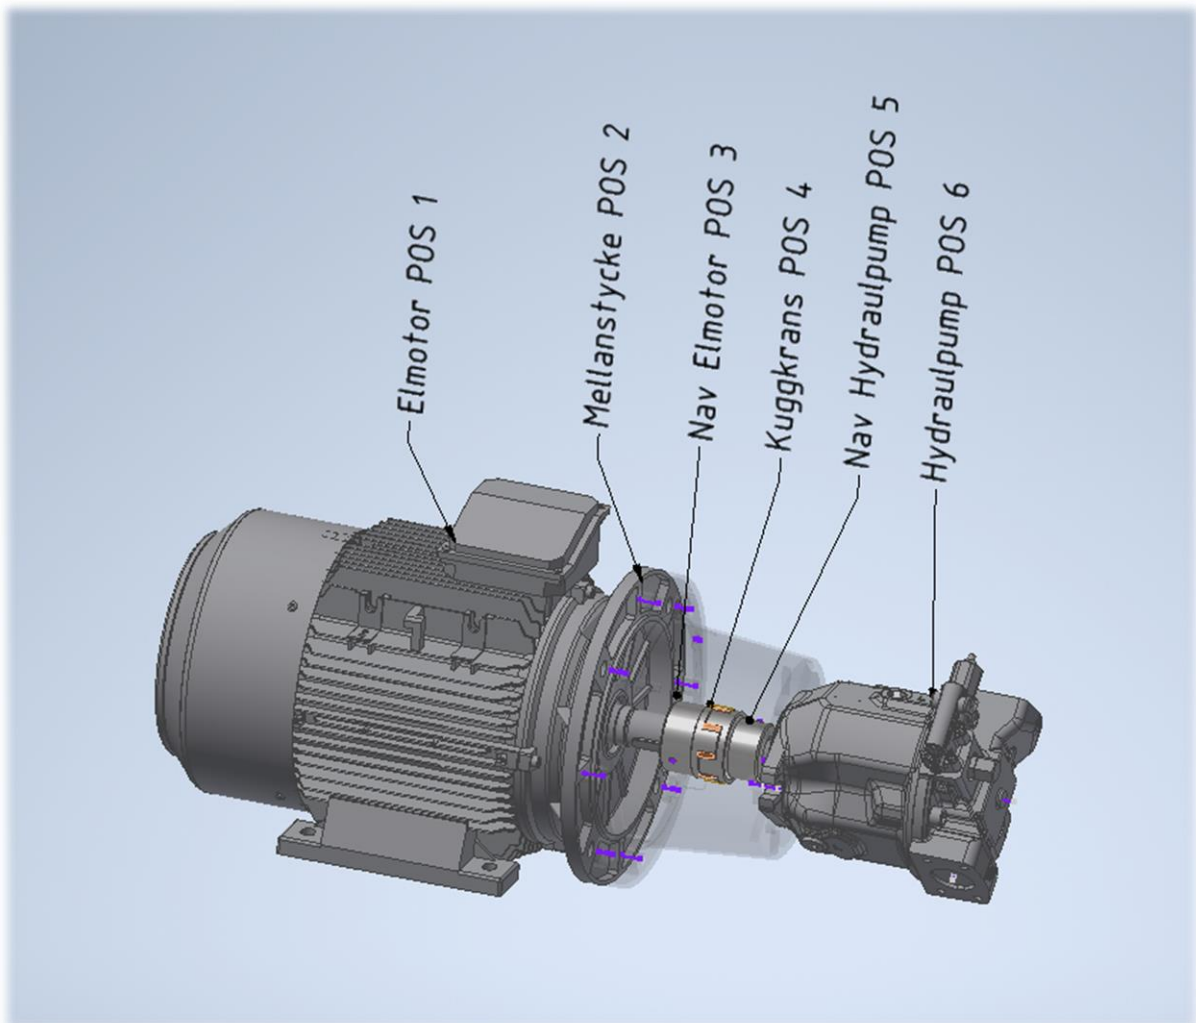

A10VSO 45 + 7,5kW

1	B121084	4AL3 132M-4 7,5kW 400/690V B3/B5 IE3
2	103026049600	PK300/04/96-00 L=155
3	020285103800	ROTEX 28 nav \varnothing 38mm, 1a
4	020281000045	ROTEX 28 kuggkrans 92 SH-A orange
5	020285102500	ROTEX 28 nav \varnothing 25mm, 1a
6	R910967365	A A10VSO 45 DFR1/31R-VPA12N00

A10VSO 45 + 11kW

1	B119810	3DL3 160M-4 11kW 400/690V 50Hz 1460 rpm B3/B5 IE3
2	103526045400	PK350/04/54-00 L=188mm
3	020383104200	ROTEX 38/45 nav D=42mm
4	020381000045	ROTEX 38 kuggkrans 92 SH-A orange
5	020383002500	ROTEX 38 nav \varnothing 25mm, 1
6	R910967365	A A10VSO 45 DFR1/31R-VPA12N00

A10VSO 45 + 15kW

1	B115890	3DL2 160L-4 15kW 400/690V 50Hz 1460rpm B3/B5 IP55 IE2
2	103526045400	PK350/04/54-00 L=188mm
3	020383104200	ROTEX 38/45 nav D=42mm
4	020381000045	ROTEX 38 kuggkrans 92 SH-A orange
5	020383002500	ROTEX 38 nav \varnothing 25mm, 1
6	R910967365	A A10VSO 45 DFR1/31R-VPA12N00

A10VSO 45 + 18,5kW

1	B120333	3DL3 180M-4 18,5kW 400/690V 50Hz 1470rpm B3/B5 IP55 IE3
2	103526068700	PK350/06/87-00 L=204mm
3	020423104800	ROTEX 42/55 GG-25 nav \varnothing 48mm
4	020421000045	ROTEX 42 kuggkrans 92 SH-A orange
5	020423002500	ROTEX 42 nav \varnothing 25mm, 1
6	R910967365	A A10VSO 45 DFR1/31R-VPA12N00