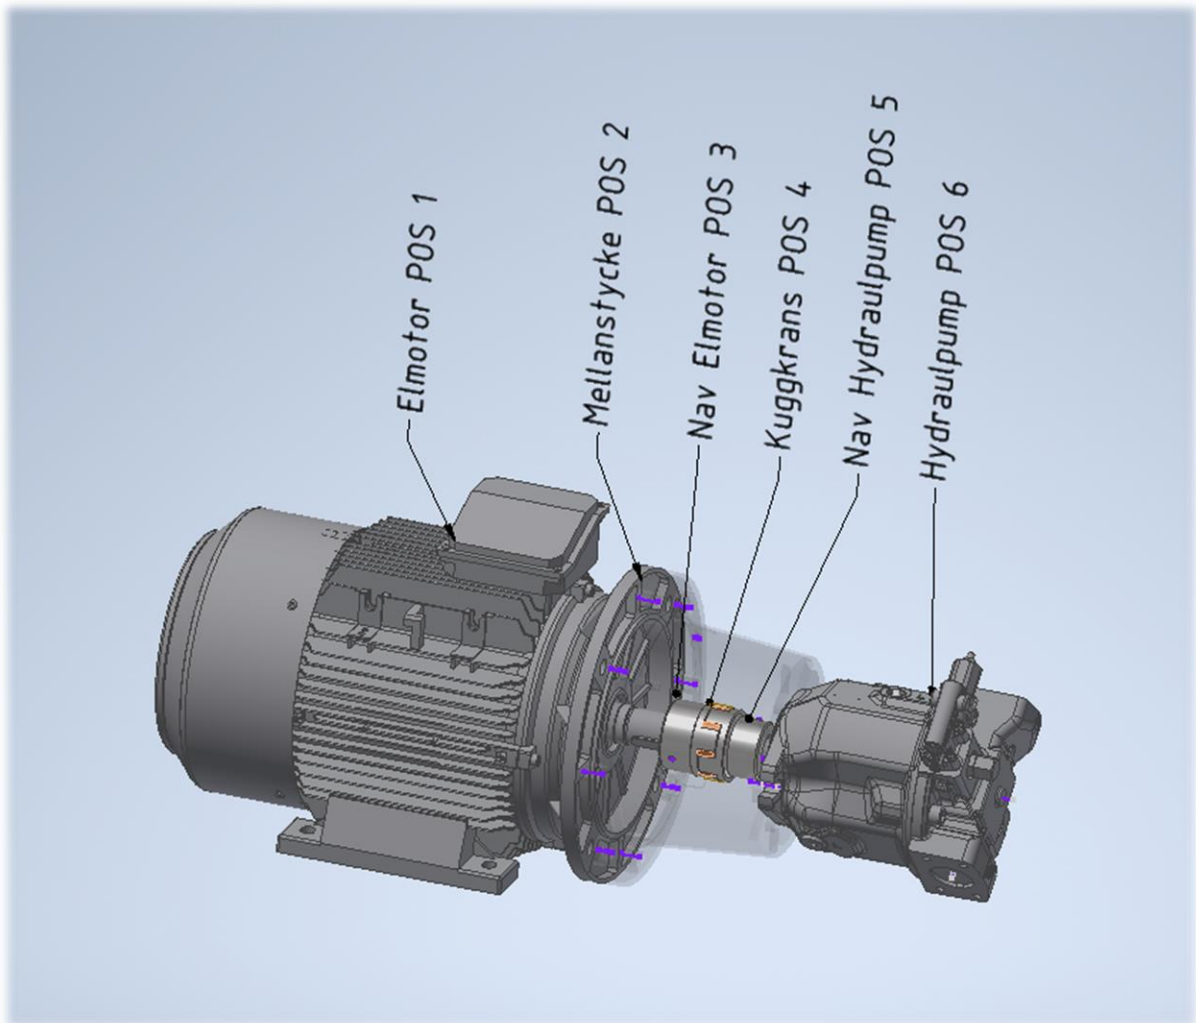

A10VSO 45 + 7,5kW

1	B121084	4AL3 132M-4 7,5kW 400/690V B3/B5 IE3
2	103026049600	PK300/04/96-00 L=155
3	020285103800	ROTEX 28 nav \varnothing 38mm, 1a
4	020281000045	ROTEX 28 kuggkrans 92 SH-A orange
5	020285102500	ROTEX 28 nav \varnothing 25mm, 1a
6	R910967365	A A10VSO 45 DFR1/31R-VPA12N00

A10VSO 45 + 11kW

1	B119810	3DL3 160M-4 11kW 400/690V 50Hz 1460 rpm B3/B5 IE3
2	103526045400	PK350/04/54-00 L=188mm
3	020383104200	ROTEX 38/45 nav D=42mm
4	020381000045	ROTEX 38 kuggkrans 92 SH-A orange
5	020383002500	ROTEX 38 nav \varnothing 25mm, 1
6	R910967365	A A10VSO 45 DFR1/31R-VPA12N00

A10VSO 45 + 15kW

1	B115890	3DL2 160L-4 15kW 400/690V 50Hz 1460rpm B3/B5 IP55 IE2
2	103526045400	PK350/04/54-00 L=188mm
3	020383104200	ROTEX 38/45 nav D=42mm
4	020381000045	ROTEX 38 kuggkrans 92 SH-A orange
5	020383002500	ROTEX 38 nav \varnothing 25mm, 1
6	R910967365	A A10VSO 45 DFR1/31R-VPA12N00

A10VSO 45 + 18,5kW

1	B120333	3DL3 180M-4 18,5kW 400/690V 50Hz 1470rpm B3/B5 IP55 IE3
2	103526068700	PK350/06/87-00 L=204mm
3	020423104800	ROTEX 42/55 GG-25 nav \varnothing 48mm
4	020421000045	ROTEX 42 kuggkrans 92 SH-A orange
5	020423002500	ROTEX 42 nav \varnothing 25mm, 1
6	R910967365	A A10VSO 45 DFR1/31R-VPA12N00