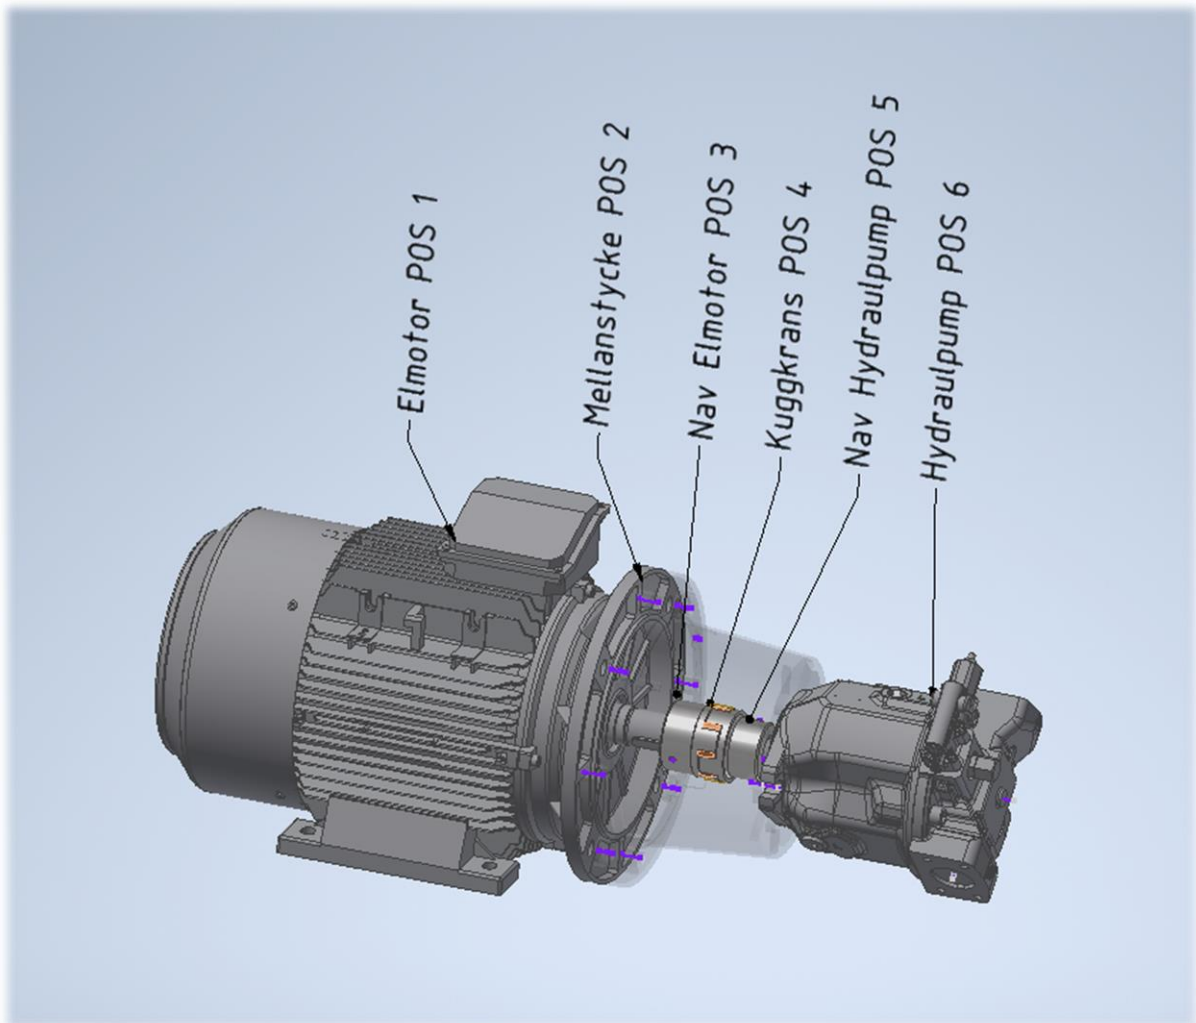

A10VSO 28 + 7,5kW

1	B121084	4AL3 132M-4 7,5kW 400/690V B3/B5 IE3
2	103026052100	PK300/05/21-00 L=144
3	020285103800	ROTEX 28 nav \varnothing 38mm, 1a
4	020281000045	ROTEX 28 kuggkrans 92 SH-A orange
5	020285102200	ROTEX 28 nav \varnothing 22mm, 1a
6	R910916805	A10VSO28DFR1/31R-VPA12N00

A10VSO 28 + 11kW

1	B119810	3DL3 160M-4 11kW 400/690V 50Hz 1460 rpm B3/B5 IE3
2	103526045400	PK350/04/54-00 L=188mm
3	020383104200	ROTEX 38/45 nav D=42mm
4	020381000045	ROTEX 38 kuggkrans 92 SH-A orange
5	020383002200	ROTEX 38 nav \varnothing 22mm, 1a
6	R910916805	A10VSO28DFR1/31R-VPA12N00

A10VSO 28 + 15kW

1	B115890	3DL2 160L-4 15kW 400/690V 50Hz 1460rpm B3/B5 IP55 IE2
2	103526045400	PK350/04/54-00 L=188mm
3	020383104200	ROTEX 38/45 nav D=42mm
4	020381000045	ROTEX 38 kuggkrans 92 SH-A orange
5	020383002200	ROTEX 38 nav \varnothing 22mm, 1a
6	R910916805	A10VSO28DFR1/31R-VPA12N00