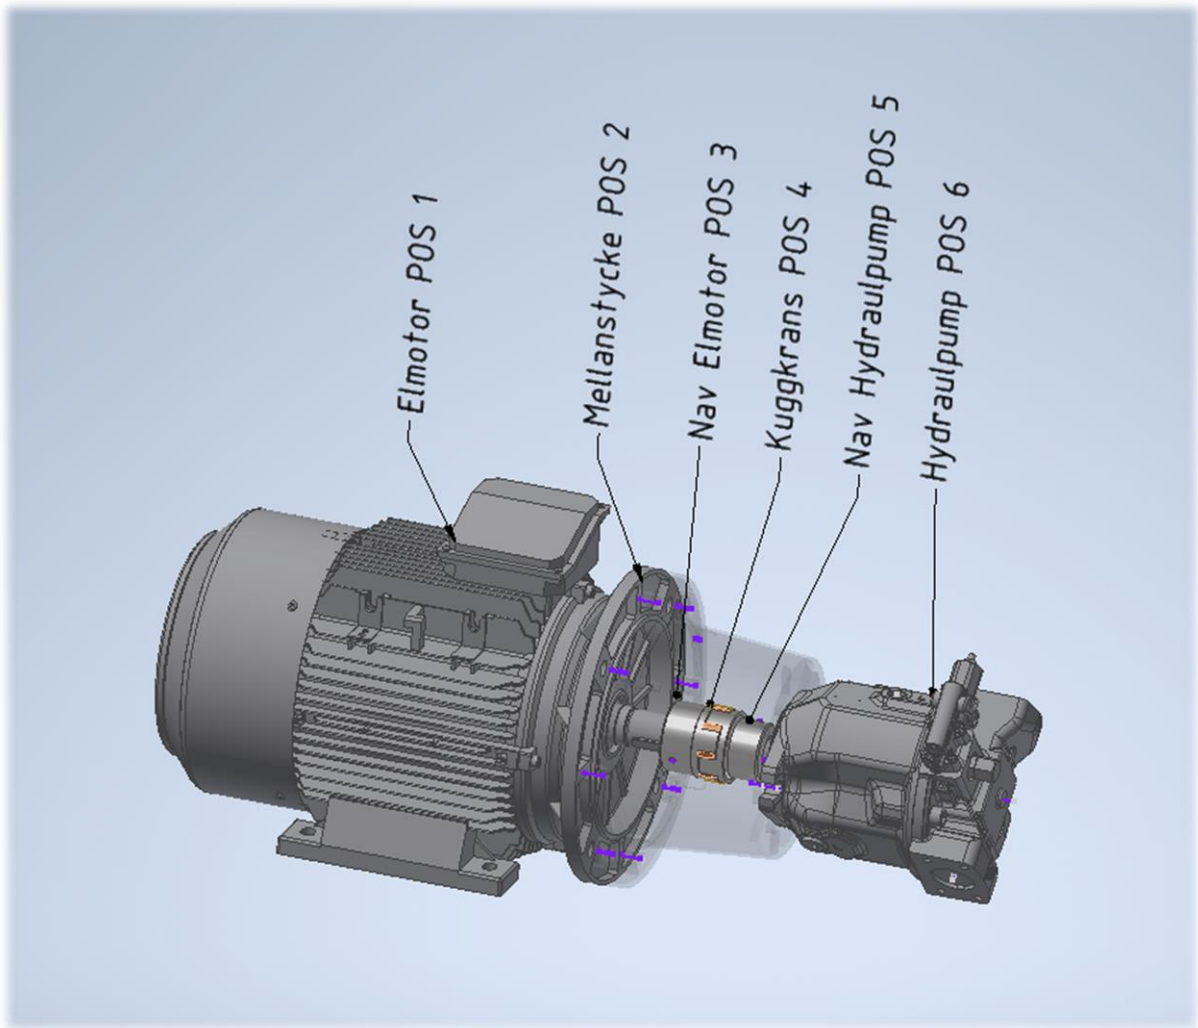

A10VSO 28 + 7,5kW

1	B121084	4AL3 132M-4 7,5kW 400/690V B3/B5 IE3
2	103026052100	PK300/05/21-00 L=144
3	020285103800	ROTEX 28 nav \varnothing 38mm, 1a
4	020281000045	ROTEX 28 kuggkrans 92 SH-A orange
5	020285102200	ROTEX 28 nav \varnothing 22mm, 1a
6	R910916805	A10VSO28DFR1/31R-VPA12N00

A10VSO 28 + 11kW

1	B119810	3DL3 160M-4 11kW 400/690V 50Hz 1460 rpm B3/B5 IE3
2	103526045400	PK350/04/54-00 L=188mm
3	020383104200	ROTEX 38/45 nav D=42mm
4	020381000045	ROTEX 38 kuggkrans 92 SH-A orange
5	020383002200	ROTEX 38 nav \varnothing 22mm, 1a
6	R910916805	A10VSO28DFR1/31R-VPA12N00

A10VSO 28 + 15kW

1	B115890	3DL2 160L-4 15kW 400/690V 50Hz 1460rpm B3/B5 IP55 IE2
2	103526045400	PK350/04/54-00 L=188mm
3	020383104200	ROTEX 38/45 nav D=42mm
4	020381000045	ROTEX 38 kuggkrans 92 SH-A orange
5	020383002200	ROTEX 38 nav \varnothing 22mm, 1a
6	R910916805	A10VSO28DFR1/31R-VPA12N00