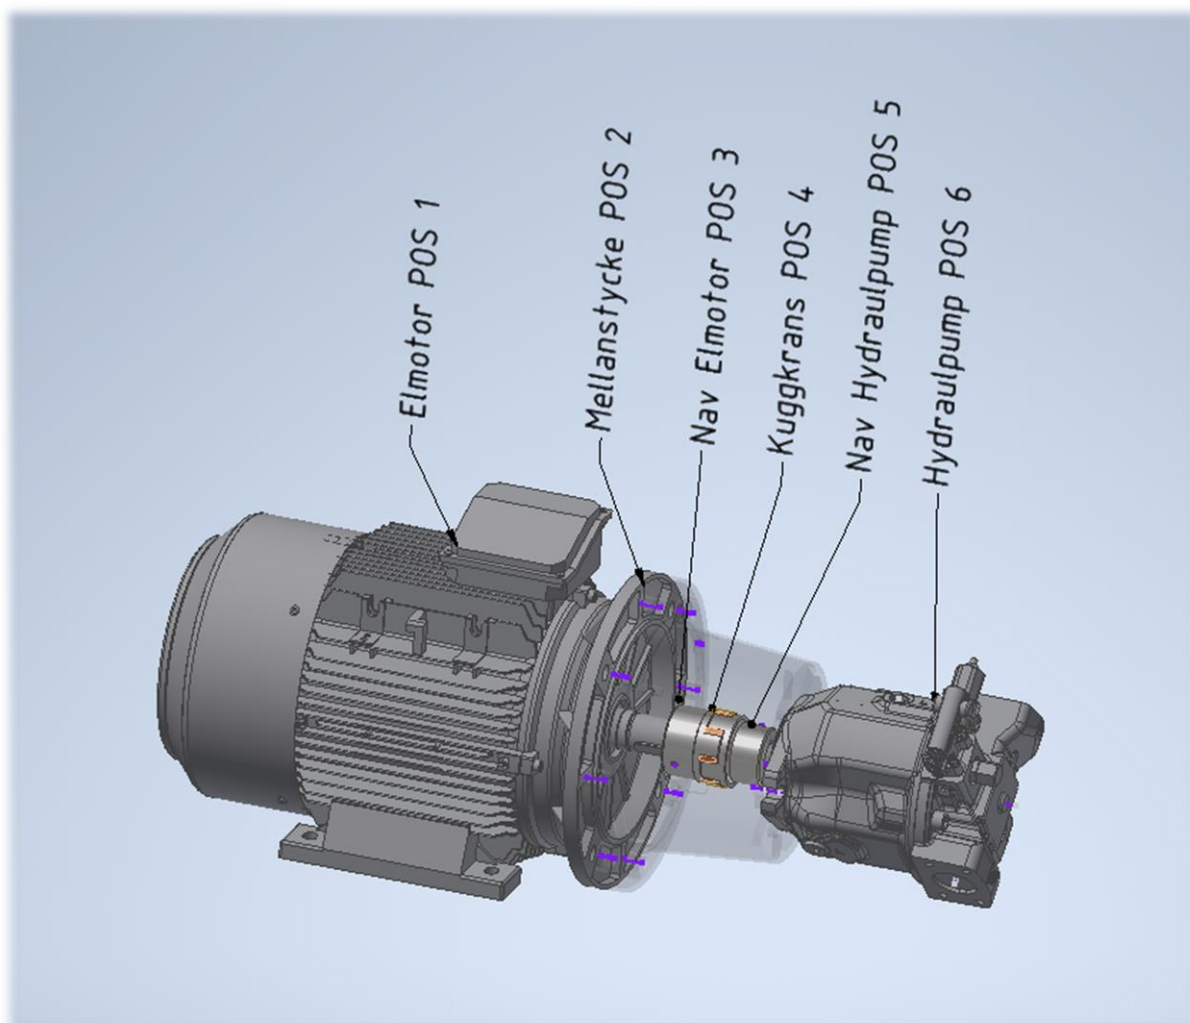

A10VSO 28 + 7,5kW

1	B121084	4AL3 132M-4 7,5kW 400/690V B3/B5 IE3
2	103026052100	PK300/05/21-00 L=144
3	020285103800	ROTEX 28 nav \varnothing 38mm, 1a
4	020281000045	ROTEX 28 kuggkrans 92 SH-A orange
5	020285102200	ROTEX 28 nav \varnothing 22mm, 1a
6	R910916805	A10VSO28DFR1/31R-VPA12N00

A10VSO 28 + 11kW

1	B119810	3DL3 160M-4 11kW 400/690V 50Hz 1460 rpm B3/B5 IE3
2	103526045400	PK350/04/54-00 L=188mm
3	020383104200	ROTEX 38/45 nav D=42mm
4	020381000045	ROTEX 38 kuggkrans 92 SH-A orange
5	020383002200	ROTEX 38 nav \varnothing 22mm, 1a
6	R910916805	A10VSO28DFR1/31R-VPA12N00

A10VSO 28 + 15kW

1	B115890	3DL2 160L-4 15kW 400/690V 50Hz 1460rpm B3/B5 IP55 IE2
2	103526045400	PK350/04/54-00 L=188mm
3	020383104200	ROTEX 38/45 nav D=42mm
4	020381000045	ROTEX 38 kuggkrans 92 SH-A orange
5	020383002200	ROTEX 38 nav \varnothing 22mm, 1a
6	R910916805	A10VSO28DFR1/31R-VPA12N00