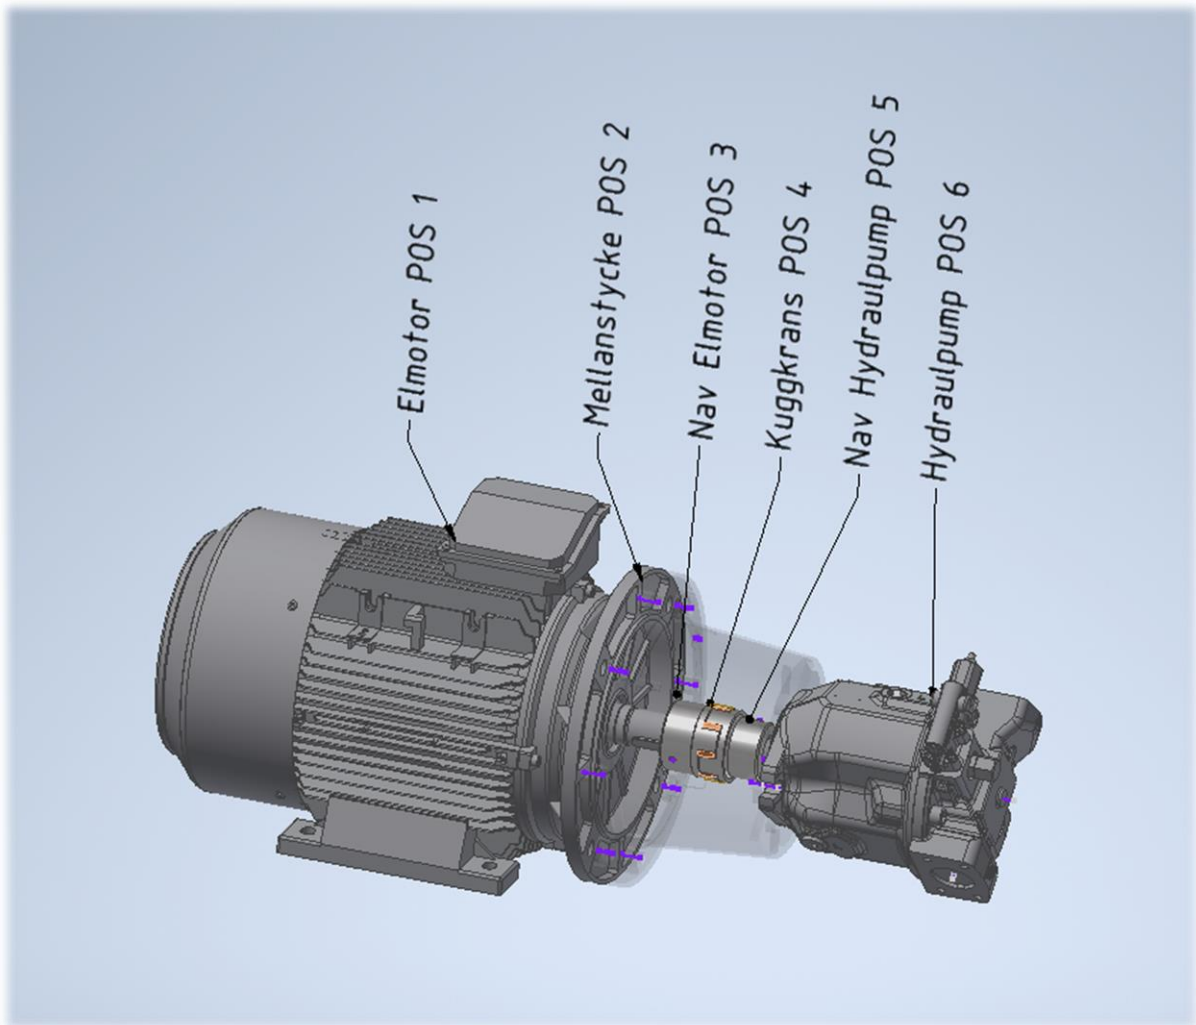

A10VSO 18 + 4kW

1	B121160	4AL3 112M-4 4kW 400/690V50Hz 1450rpm B3/B5 IP55 IE3
2	102516034400	PL250/03/44-00 L=124
3	020242102800	ROTEX 24 nav \varnothing 28mm, 1a
4	020241000042	ROTEX 24 kuggkrans 98 SH-A lila
5	020242101800	ROTEX 24 nav 1.0 \varnothing 18mm, 1a
6	R910991846	A10VSO18DFR1/31R-VPA12N00

A10VSO 18 + 5,5kW

1	B121164	4AL3 132S-4 5,5kW 400/690V 50Hz 1450rpm B3/B5 IE3
2	103026055500	PK300/05/55-00 L=144
3	020285103800	ROTEX 28 nav \varnothing 38mm, 1a
4	020281000045	ROTEX 28 kuggkrans 92 SH-A orange
5	020285101800	ROTEX 28 nav \varnothing 18mm, 1a
6	R910991846	A10VSO18DFR1/31R-VPA12N00

A10VSO 18 + 7,5kW

1	B121084	4AL3 132M-4 7,5kW 400/690V B3/B5 IE3
2	103026055500	PK300/05/55-00 L=144
3	020285103800	ROTEX 28 nav \varnothing 38mm, 1a
4	020281000045	ROTEX 28 kuggkrans 92 SH-A orange
5	020285101800	ROTEX 28 nav \varnothing 18mm, 1a
6	R910991846	A10VSO18DFR1/31R-VPA12N00

A10VSO 18 + 11kW

1	B119810	3DL3 160M-4 11kW 400/690V 50Hz 1460 rpm B3/B5 IE3
2	103526045500	PK350/04/55-00 L=188mm
3	020383104200	ROTEX 38/45 nav D=42mm
4	020381000045	ROTEX 38 kuggkrans 92 SH-A orange
5	020383001800	ROTEX 38 nav \varnothing 18mm, 1
6	R910991846	A10VSO18DFR1/31R-VPA12N00