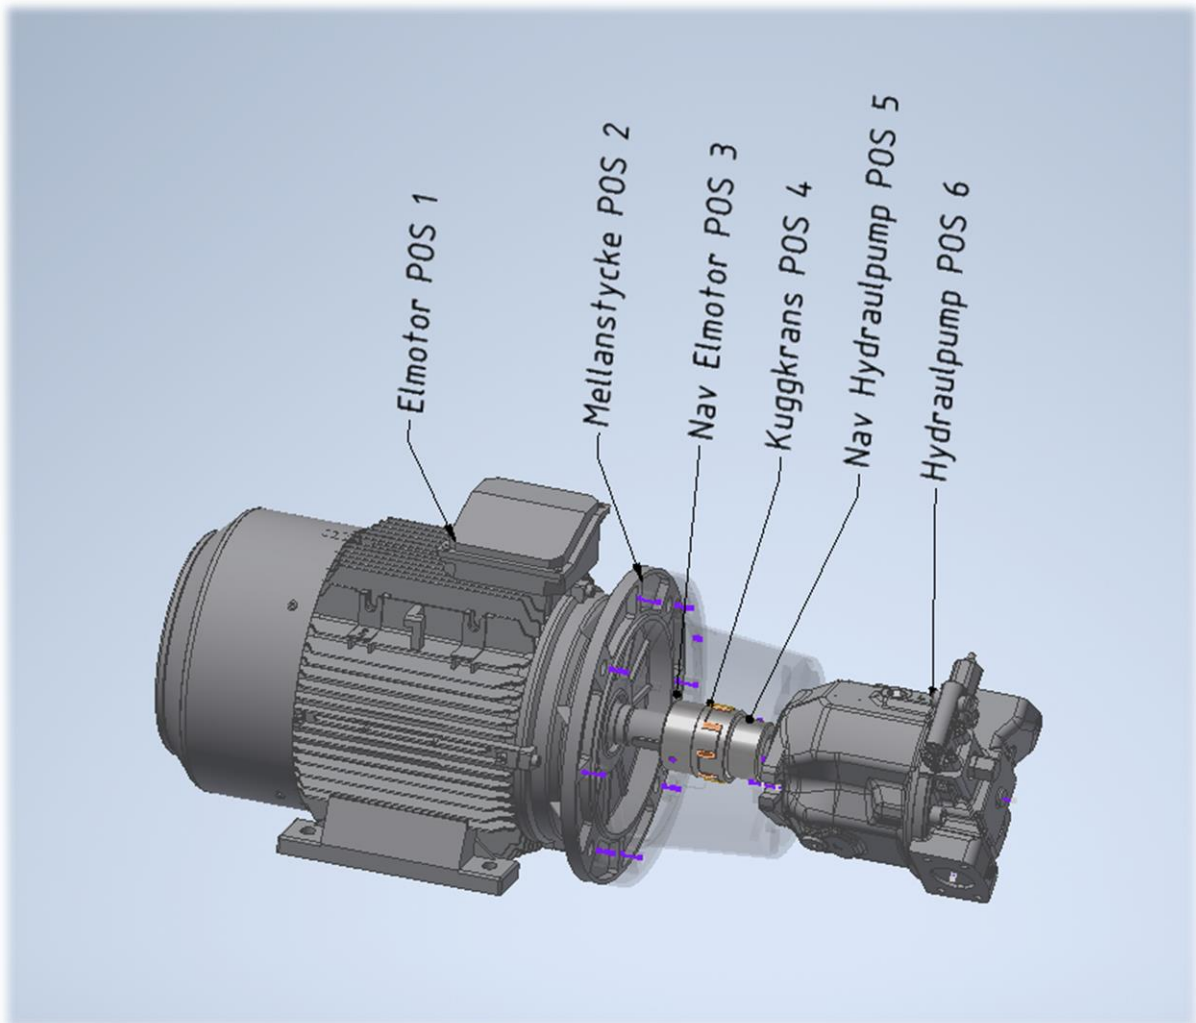

A10VSO 18 + 4kW

1	B121160	4AL3 112M-4 4kW 400/690V50Hz 1450rpm B3/B5 IP55 IE3
2	102516034400	PL250/03/44-00 L=124
3	020242102800	ROTEX 24 nav \varnothing 28mm, 1a
4	020241000042	ROTEX 24 kuggkrans 98 SH-A lila
5	020242101800	ROTEX 24 nav 1.0 \varnothing 18mm, 1a
6	R910991846	A10VSO18DFR1/31R-VPA12N00

A10VSO 18 + 5,5kW

1	B121164	4AL3 132S-4 5,5kW 400/690V 50Hz 1450rpm B3/B5 IE3
2	103026055500	PK300/05/55-00 L=144
3	020285103800	ROTEX 28 nav \varnothing 38mm, 1a
4	020281000045	ROTEX 28 kuggkrans 92 SH-A orange
5	020285101800	ROTEX 28 nav \varnothing 18mm, 1a
6	R910991846	A10VSO18DFR1/31R-VPA12N00

A10VSO 18 + 7,5kW

1	B121084	4AL3 132M-4 7,5kW 400/690V B3/B5 IE3
2	103026055500	PK300/05/55-00 L=144
3	020285103800	ROTEX 28 nav \varnothing 38mm, 1a
4	020281000045	ROTEX 28 kuggkrans 92 SH-A orange
5	020285101800	ROTEX 28 nav \varnothing 18mm, 1a
6	R910991846	A10VSO18DFR1/31R-VPA12N00

A10VSO 18 + 11kW

1	B119810	3DL3 160M-4 11kW 400/690V 50Hz 1460 rpm B3/B5 IE3
2	103526045500	PK350/04/55-00 L=188mm
3	020383104200	ROTEX 38/45 nav D=42mm
4	020381000045	ROTEX 38 kuggkrans 92 SH-A orange
5	020383001800	ROTEX 38 nav \varnothing 18mm, 1
6	R910991846	A10VSO18DFR1/31R-VPA12N00