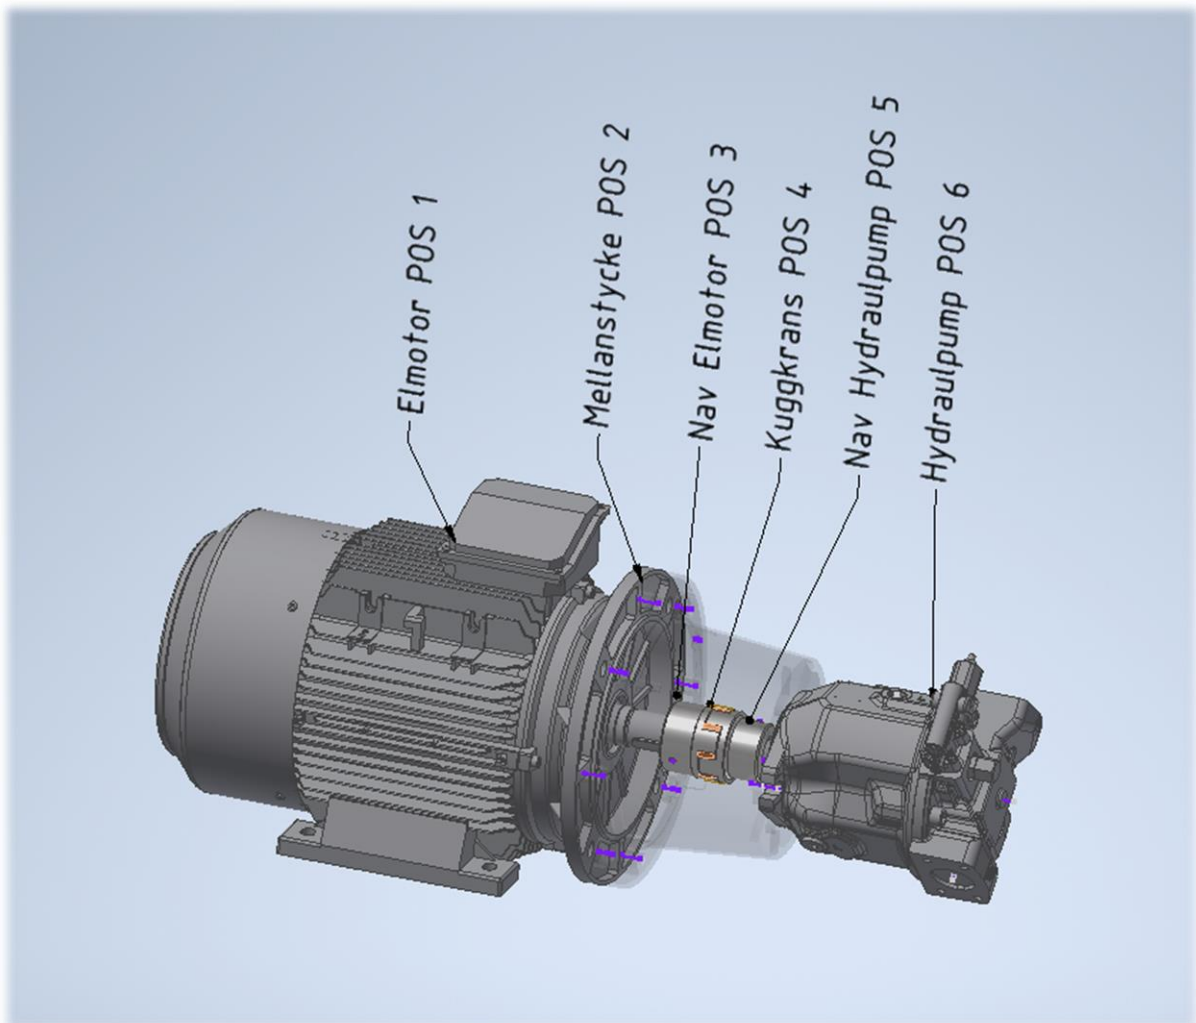

A10VSO 18 + 4kW

1	B121160	4AL3 112M-4 4kW 400/690V50Hz 1450rpm B3/B5 IP55 IE3
2	102516034400	PL250/03/44-00 L=124
3	020242102800	ROTEX 24 nav \varnothing 28mm, 1a
4	020241000042	ROTEX 24 kuggkrans 98 SH-A lila
5	020242101800	ROTEX 24 nav 1.0 \varnothing 18mm, 1a
6	R910991846	A10VSO18DFR1/31R-VPA12N00

A10VSO 18 + 5,5kW

1	B121164	4AL3 132S-4 5,5kW 400/690V 50Hz 1450rpm B3/B5 IE3
2	103026055500	PK300/05/55-00 L=144
3	020285103800	ROTEX 28 nav \varnothing 38mm, 1a
4	020281000045	ROTEX 28 kuggkrans 92 SH-A orange
5	020285101800	ROTEX 28 nav \varnothing 18mm, 1a
6	R910991846	A10VSO18DFR1/31R-VPA12N00

A10VSO 18 + 7,5kW

1	B121084	4AL3 132M-4 7,5kW 400/690V B3/B5 IE3
2	103026055500	PK300/05/55-00 L=144
3	020285103800	ROTEX 28 nav \varnothing 38mm, 1a
4	020281000045	ROTEX 28 kuggkrans 92 SH-A orange
5	020285101800	ROTEX 28 nav \varnothing 18mm, 1a
6	R910991846	A10VSO18DFR1/31R-VPA12N00

A10VSO 18 + 11kW

1	B119810	3DL3 160M-4 11kW 400/690V 50Hz 1460 rpm B3/B5 IE3
2	103526045500	PK350/04/55-00 L=188mm
3	020383104200	ROTEX 38/45 nav D=42mm
4	020381000045	ROTEX 38 kuggkrans 92 SH-A orange
5	020383001800	ROTEX 38 nav \varnothing 18mm, 1
6	R910991846	A10VSO18DFR1/31R-VPA12N00