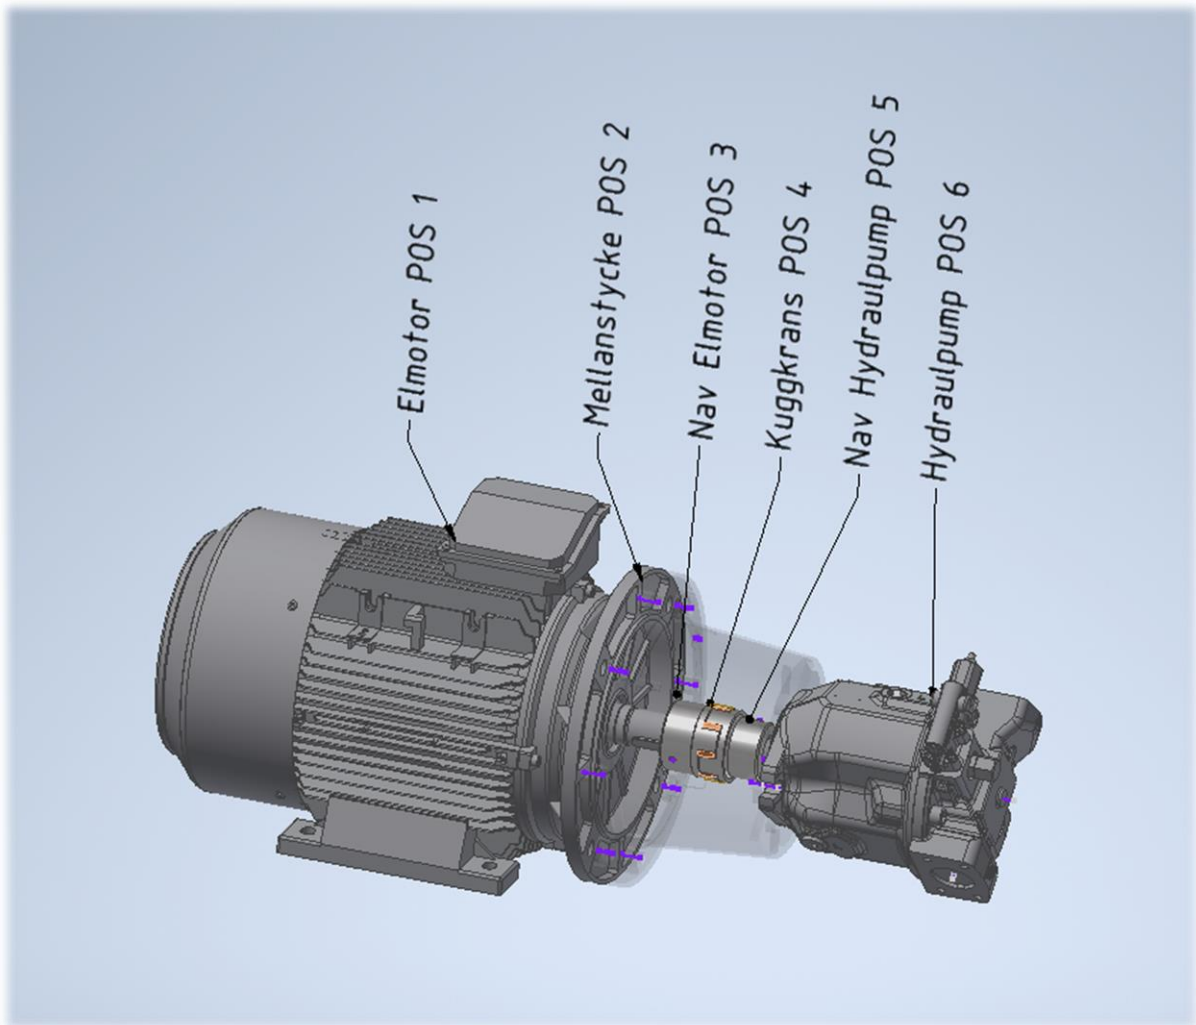

A10VSO 100 + 22kW

1	B120795	3DL3 180L-4 22kW 400/690V 50Hz 1470rpm B3/B5 IP55 IE3
2	103526102200	PK350/10/22-00 L=228mm
3	020423104800	ROTEX 42/55 GG-25 nav \varnothing 48mm
4	020421000045	ROTEX 42 kuggkrans 92 SH-A orange
5	020423004000	ROTEX 42 nav \varnothing 40mm, 1
6	R910920847	A A10VSO100 DFR1/31R-VPA12N00

A10VSO 100 + 30kW

1	B120335	3DL3 200L-4 30kW 400/690V 50Hz 1470rpm B3/B5
2	104026053100	PK400/05/31-00 L = 228 mm
3	020423105500	ROTEX 42 nav \varnothing 55mm, 1a
4	020421000042	ROTEX 42 kuggkrans 98 SH-A lila
5	020423004000	ROTEX 42 nav \varnothing 40mm, 1
6	R910920847	A A10VSO100 DFR1/31R-VPA12N00

A10VSO 100 + 45kW

1	B120338	3DL3 225M-4 45kW 400/690V 50Hz 1475rpm
2	104526020900	PK450/02/09 L = 234 mm
3	020483106000	ROTEX 48 nav \varnothing 60mm, 1a
4	020481000042	ROTEX 48 kuggkrans 98 SH-A lila
5	020423004000	ROTEX 42 nav \varnothing 40mm, 1
6	R910920847	A A10VSO100 DFR1/31R-VPA12N00