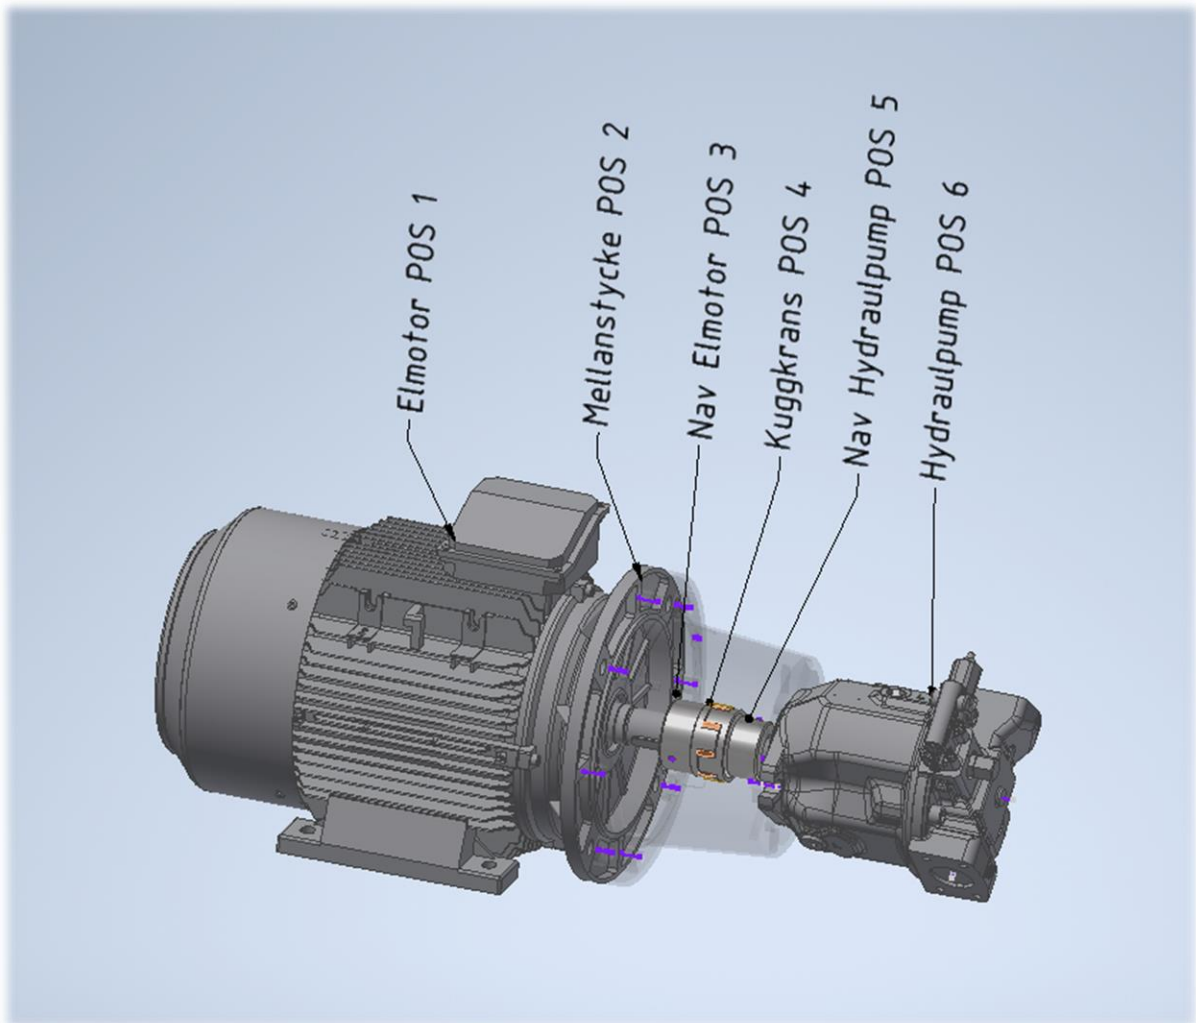

A10VSO 100 + 22kW

1	B120795	3DL3 180L-4 22kW 400/690V 50Hz 1470rpm B3/B5 IP55 IE3
2	103526102200	PK350/10/22-00 L=228mm
3	020423104800	ROTEX 42/55 GG-25 nav \varnothing 48mm
4	020421000045	ROTEX 42 kuggkrans 92 SH-A orange
5	020423004000	ROTEX 42 nav \varnothing 40mm, 1
6	R910920847	A A10VSO100 DFR1/31R-VPA12N00

A10VSO 100 + 30kW

1	B120335	3DL3 200L-4 30kW 400/690V 50Hz 1470rpm B3/B5
2	104026053100	PK400/05/31-00 L = 228 mm
3	020423105500	ROTEX 42 nav \varnothing 55mm, 1a
4	020421000042	ROTEX 42 kuggkrans 98 SH-A lila
5	020423004000	ROTEX 42 nav \varnothing 40mm, 1
6	R910920847	A A10VSO100 DFR1/31R-VPA12N00

A10VSO 100 + 45kW

1	B120338	3DL3 225M-4 45kW 400/690V 50Hz 1475rpm
2	104526020900	PK450/02/09 L = 234 mm
3	020483106000	ROTEX 48 nav \varnothing 60mm, 1a
4	020481000042	ROTEX 48 kuggkrans 98 SH-A lila
5	020423004000	ROTEX 42 nav \varnothing 40mm, 1
6	R910920847	A A10VSO100 DFR1/31R-VPA12N00