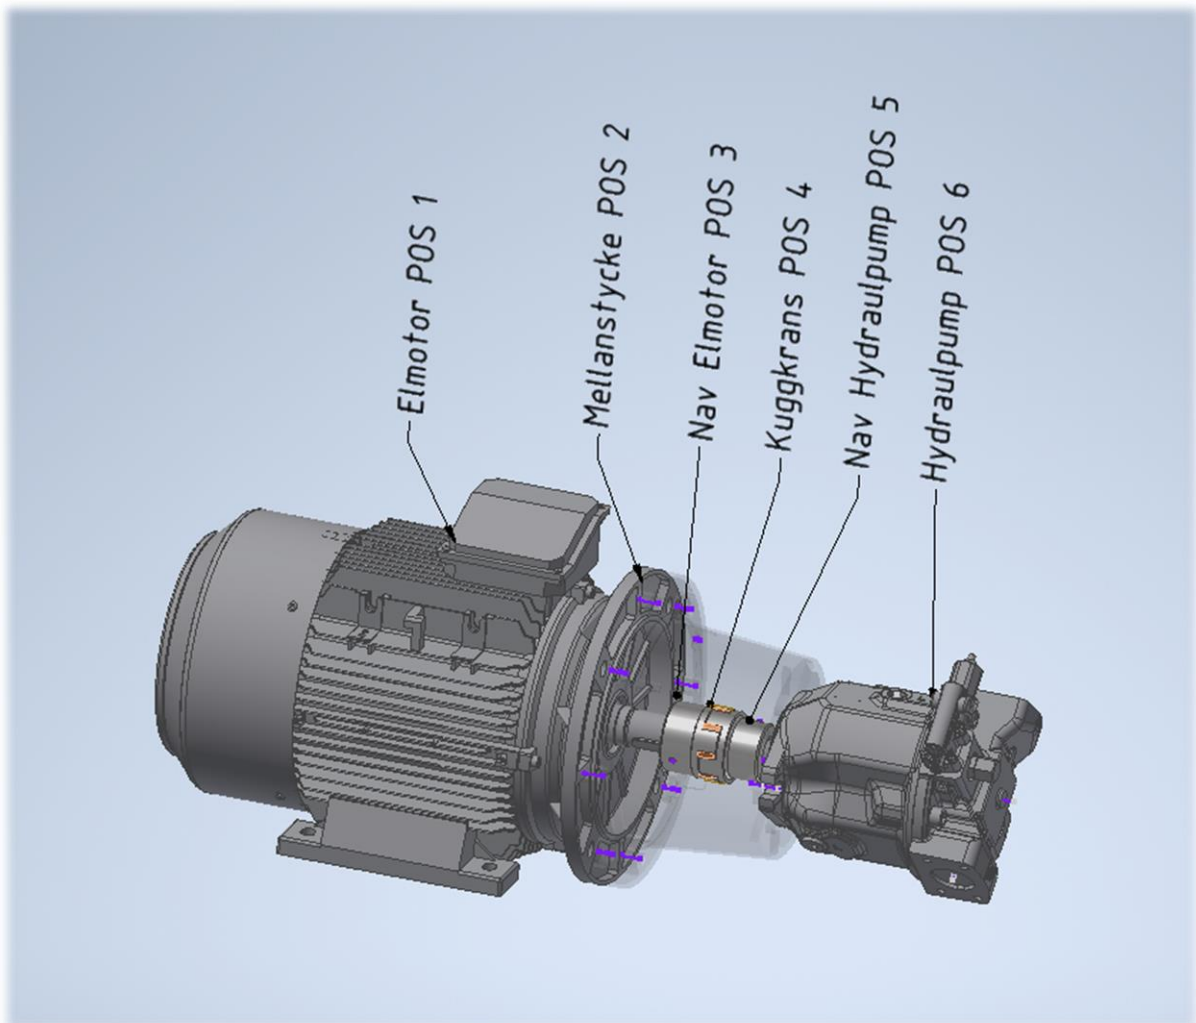

A10VSO 100 + 22kW

1	B120795	3DL3 180L-4 22kW 400/690V 50Hz 1470rpm B3/B5 IP55 IE3
2	103526102200	PK350/10/22-00 L=228mm
3	020423104800	ROTEX 42/55 GG-25 nav \varnothing 48mm
4	020421000045	ROTEX 42 kuggkrans 92 SH-A orange
5	020423004000	ROTEX 42 nav \varnothing 40mm, 1
6	R910920847	A A10VSO100 DFR1/31R-VPA12N00

A10VSO 100 + 30kW

1	B120335	3DL3 200L-4 30kW 400/690V 50Hz 1470rpm B3/B5
2	104026053100	PK400/05/31-00 L = 228 mm
3	020423105500	ROTEX 42 nav \varnothing 55mm, 1a
4	020421000042	ROTEX 42 kuggkrans 98 SH-A lila
5	020423004000	ROTEX 42 nav \varnothing 40mm, 1
6	R910920847	A A10VSO100 DFR1/31R-VPA12N00

A10VSO 100 + 45kW

1	B120338	3DL3 225M-4 45kW 400/690V 50Hz 1475rpm
2	104526020900	PK450/02/09 L = 234 mm
3	020483106000	ROTEX 48 nav \varnothing 60mm, 1a
4	020481000042	ROTEX 48 kuggkrans 98 SH-A lila
5	020423004000	ROTEX 42 nav \varnothing 40mm, 1
6	R910920847	A A10VSO100 DFR1/31R-VPA12N00